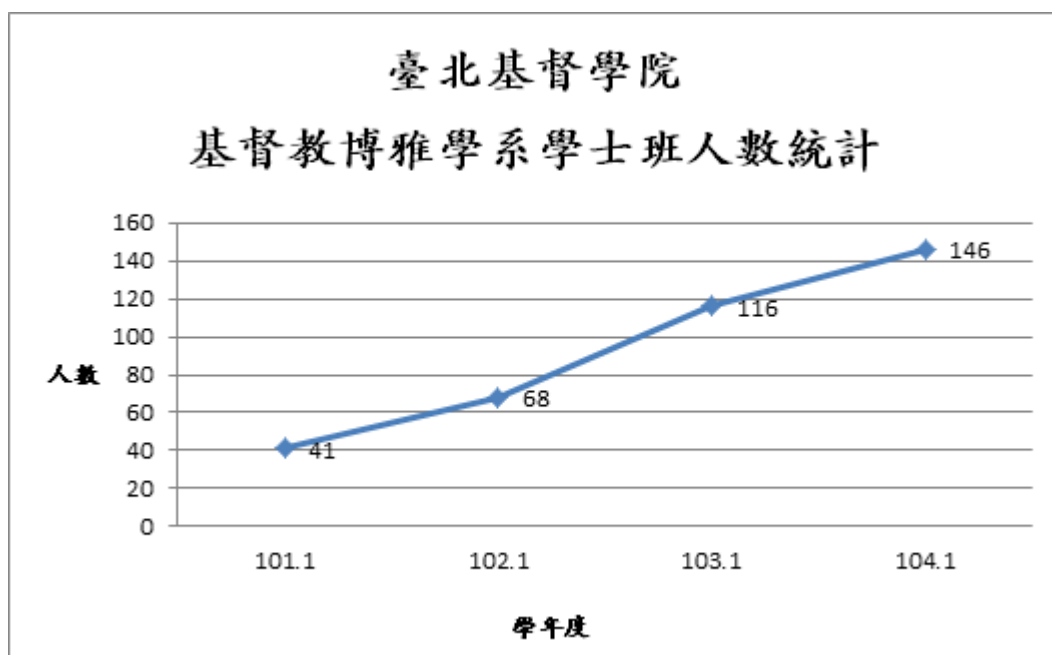

臺北基督學院 基督教博雅學系學士班人數統計

臺北基督學院基督教博雅學系學士班人數統計

	101.1	102.1	103.1	104.1
一年級	41	36	46	42
二年級		32	35	42
三年級			35	29
四年級				33
總計	41	68	116	146

註 1: 每年十月 15 日為計算基準日

註 2: 103 學年包含五名外國學生外加名額

註 3: 104 學年包含五名外國學生外加名額